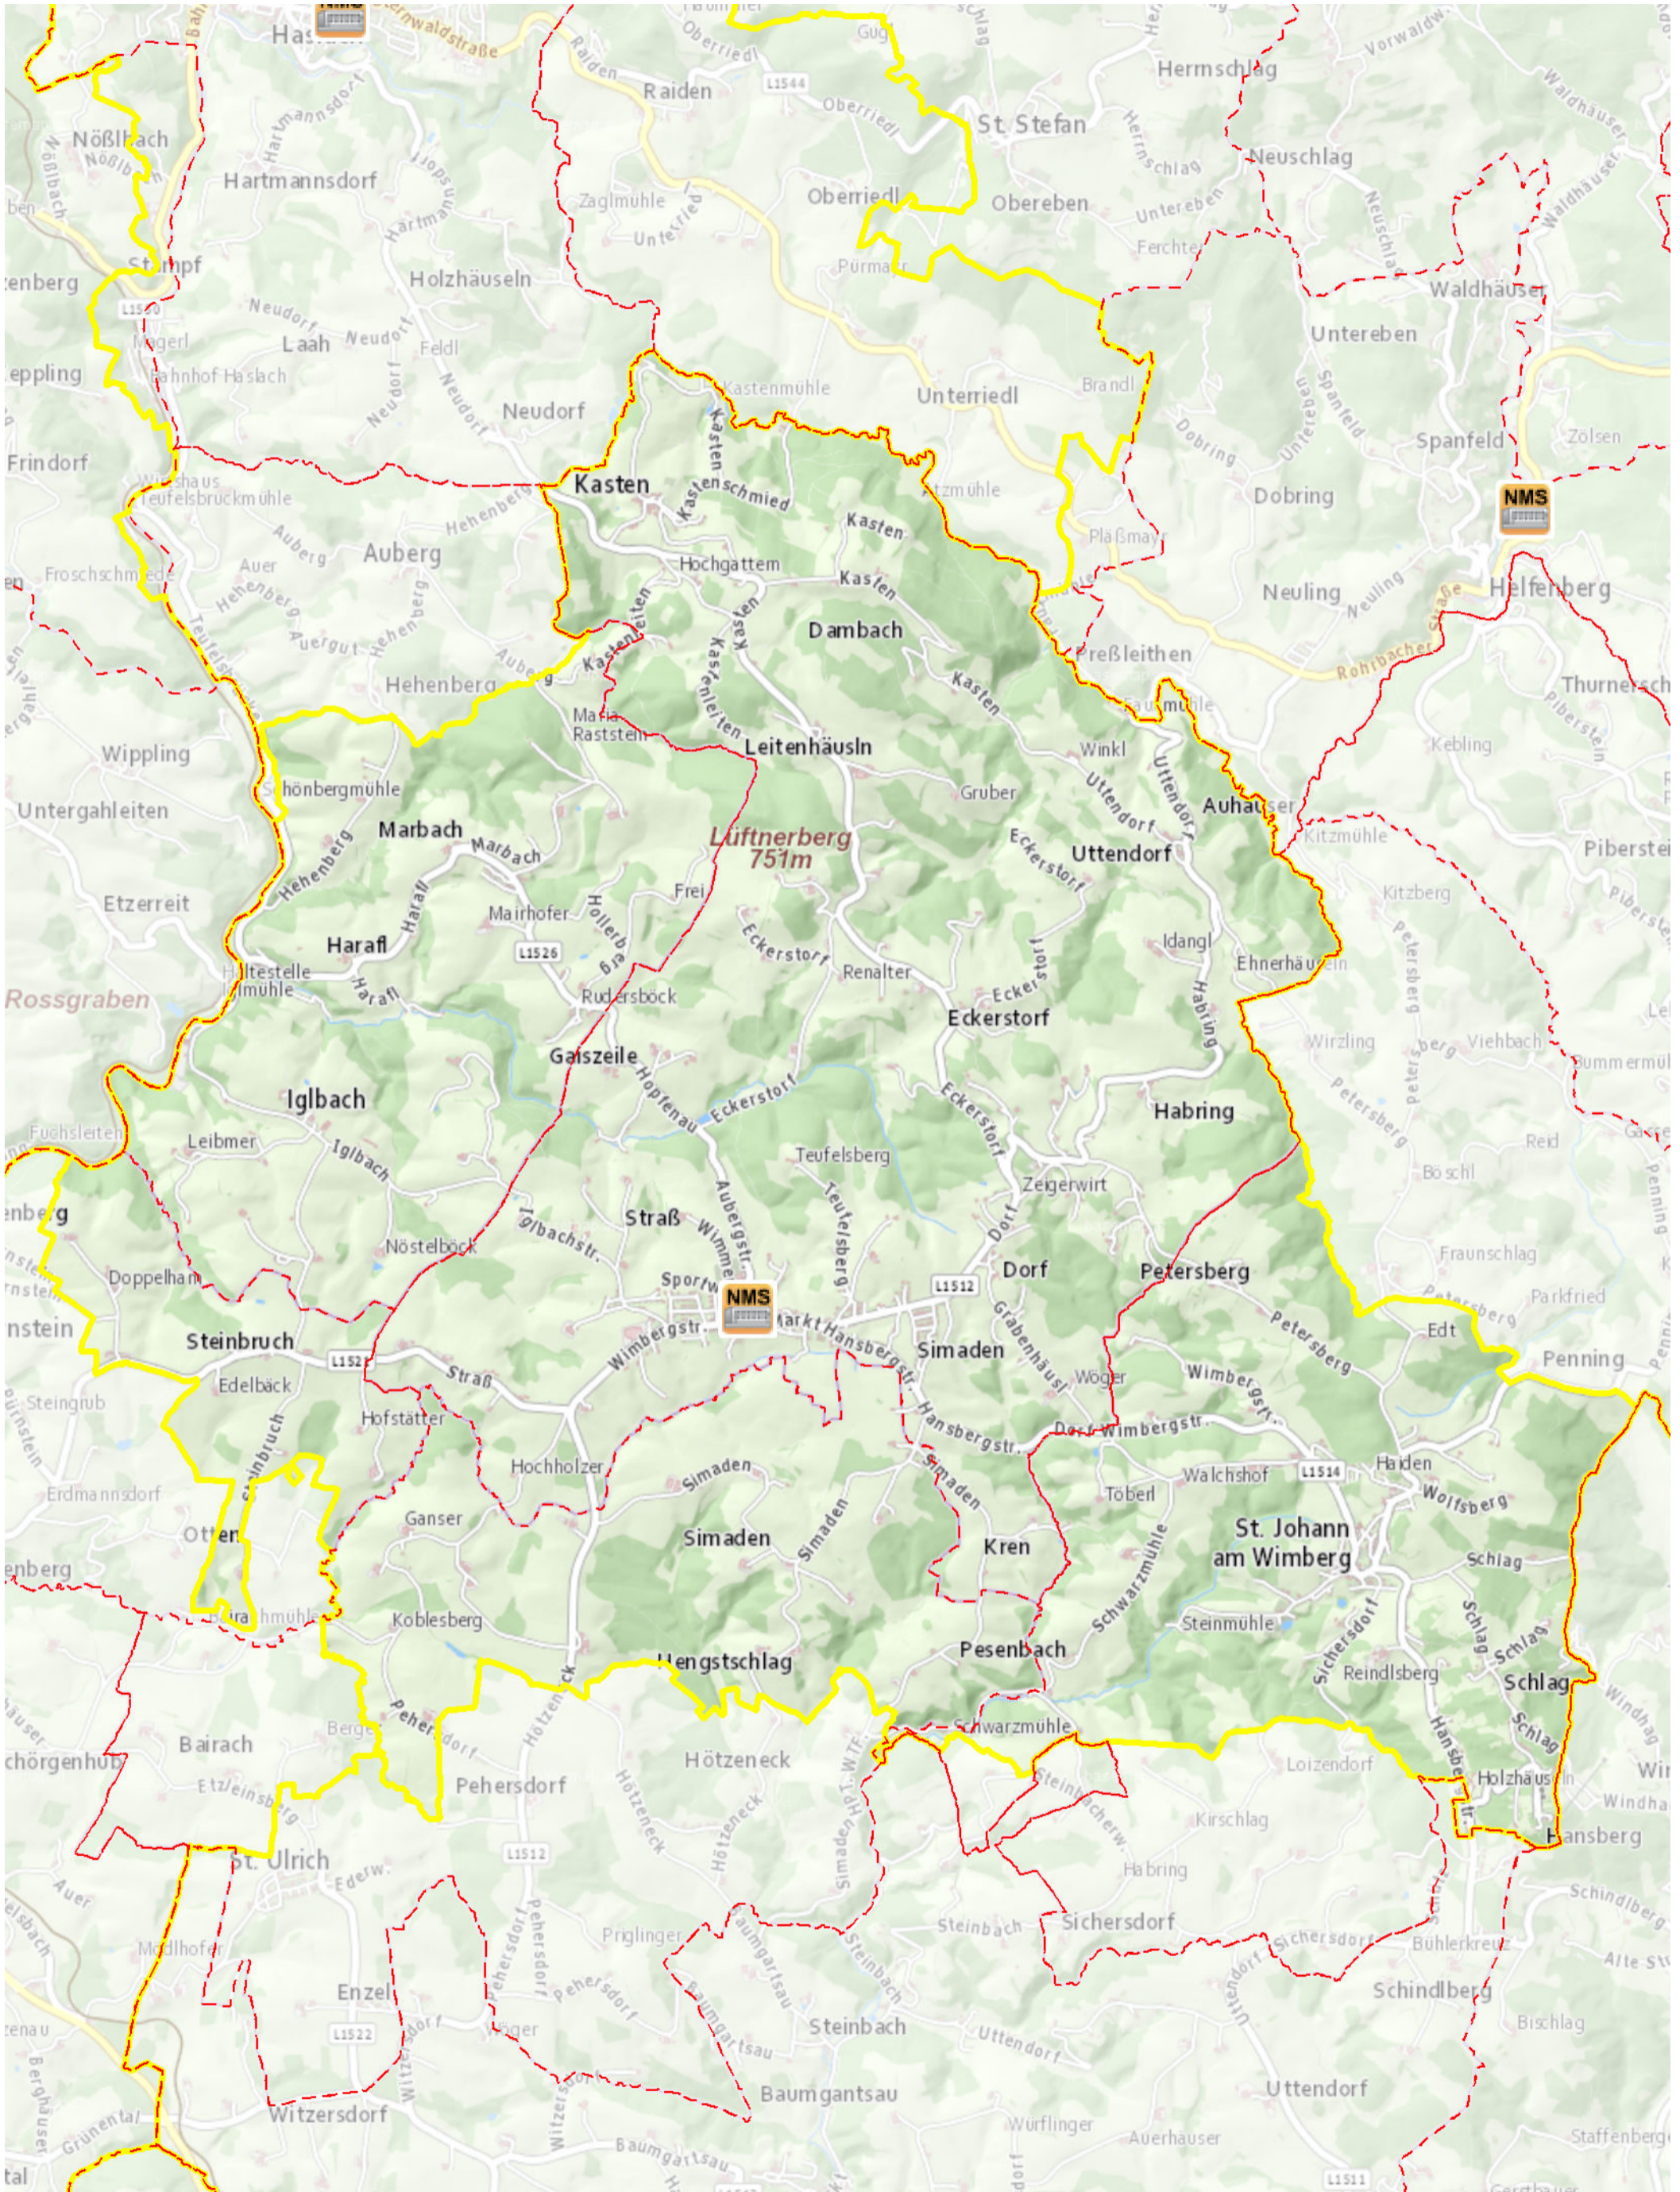

Neue Mittelschule St. Peter am Wimberg

- Gemeindegrenzen
- NEUE MITTELSCHULE
- Bezirksgrenzen

Stand: Jänner 2017
Kartografie: DORIS-Systemgruppe, Ing. Andreas Ennikl